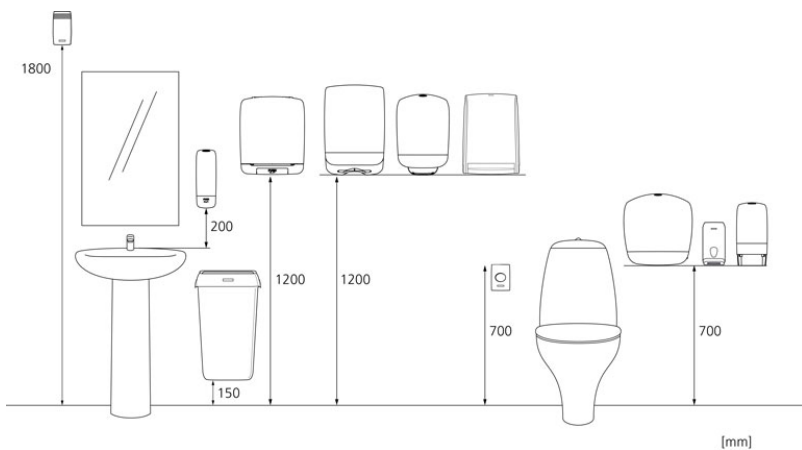

y 1280 mm

z 1200 mm

6414300090052

Maßangaben und Installation

Zugehörige Produkte