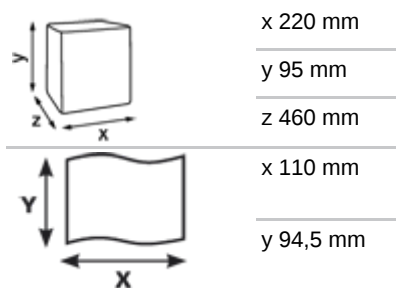

 **ISO9001 ISO14001** 

Verbraucherpackung

x 220 mm

y 95 mm

z 460 mm

x 110 mm

y 94,5 mm

White

2

Ø 118

y 94,5 mm

x 44 m

Ø 45 mm

1,141 kg

2 x 16,5 g/m²

400