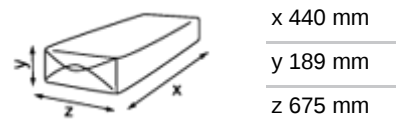

 **ISO9001 ISO14001** 

Verbraucherpackung

x 220 mm

y 95 mm

z 460 mm

x 110 mm

y 94,5 mm

White

2

Ø 118

y 94,5 mm

x 44 m

Ø 45 mm

1,141 kg

2 x 16,5 g/m²

400

8

6414301014309

Transportverpackung

x 440 mm

y 189 mm

z 675 mm

6

48