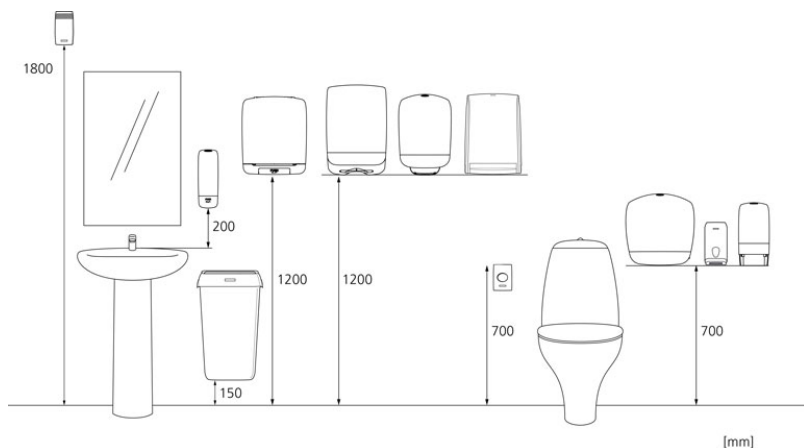

### Transportpalette

x 800 mm  
y 1230 mm  
z 1200 mm

81

120,406 kg

6414300092094

### Maßangaben und Installation